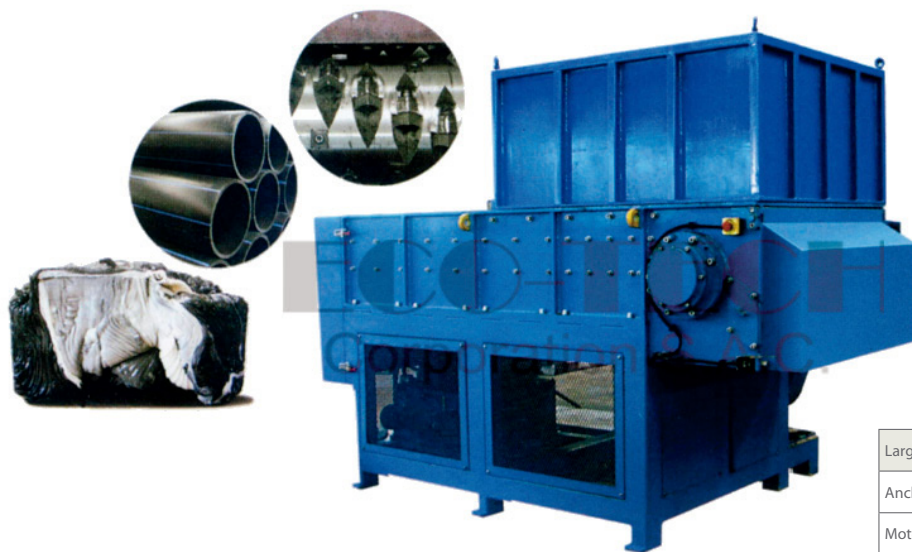

Recicladoras

Molino de eje

Largo de cabina	6040mm	8040mm	12040mm
Ancho de cabina	1150mm	1300mm	1400mm
Motor principal	30kw	37kw	55kw
Capacidad	300-600kg/hora	400-700kg/hora	500-1000kg/hora

Molino para FILM o material duro