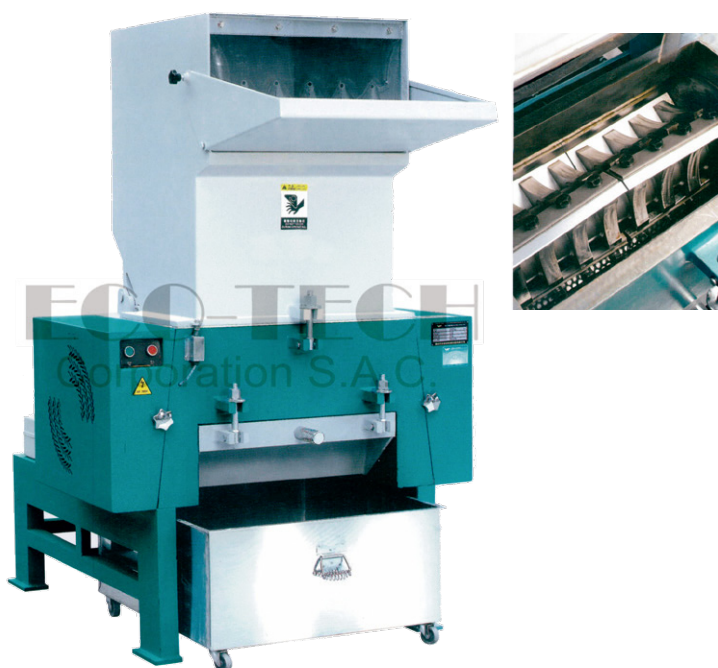

Recicladoras

Molino de eje

Largo de cabina	6040mm	8040mm	12040mm
Ancho de cabina	1150mm	1300mm	1400mm
Motor principal	30kw	37kw	55kw
Capacidad	300-600kg/hora	400-700kg/hora	500-1000kg/hora

Molino para FILM o material duro

Molino para film

Potencia (HP)	Capacidad (kg/hora)
10	80-120
20	130-230
30	180-280

Molino para PP

Potencia (HP)	Capacidad (kg/hora)
5	100-150
7.5	150-200
10	200-250
15	300-350
20	350-450
30	450-600